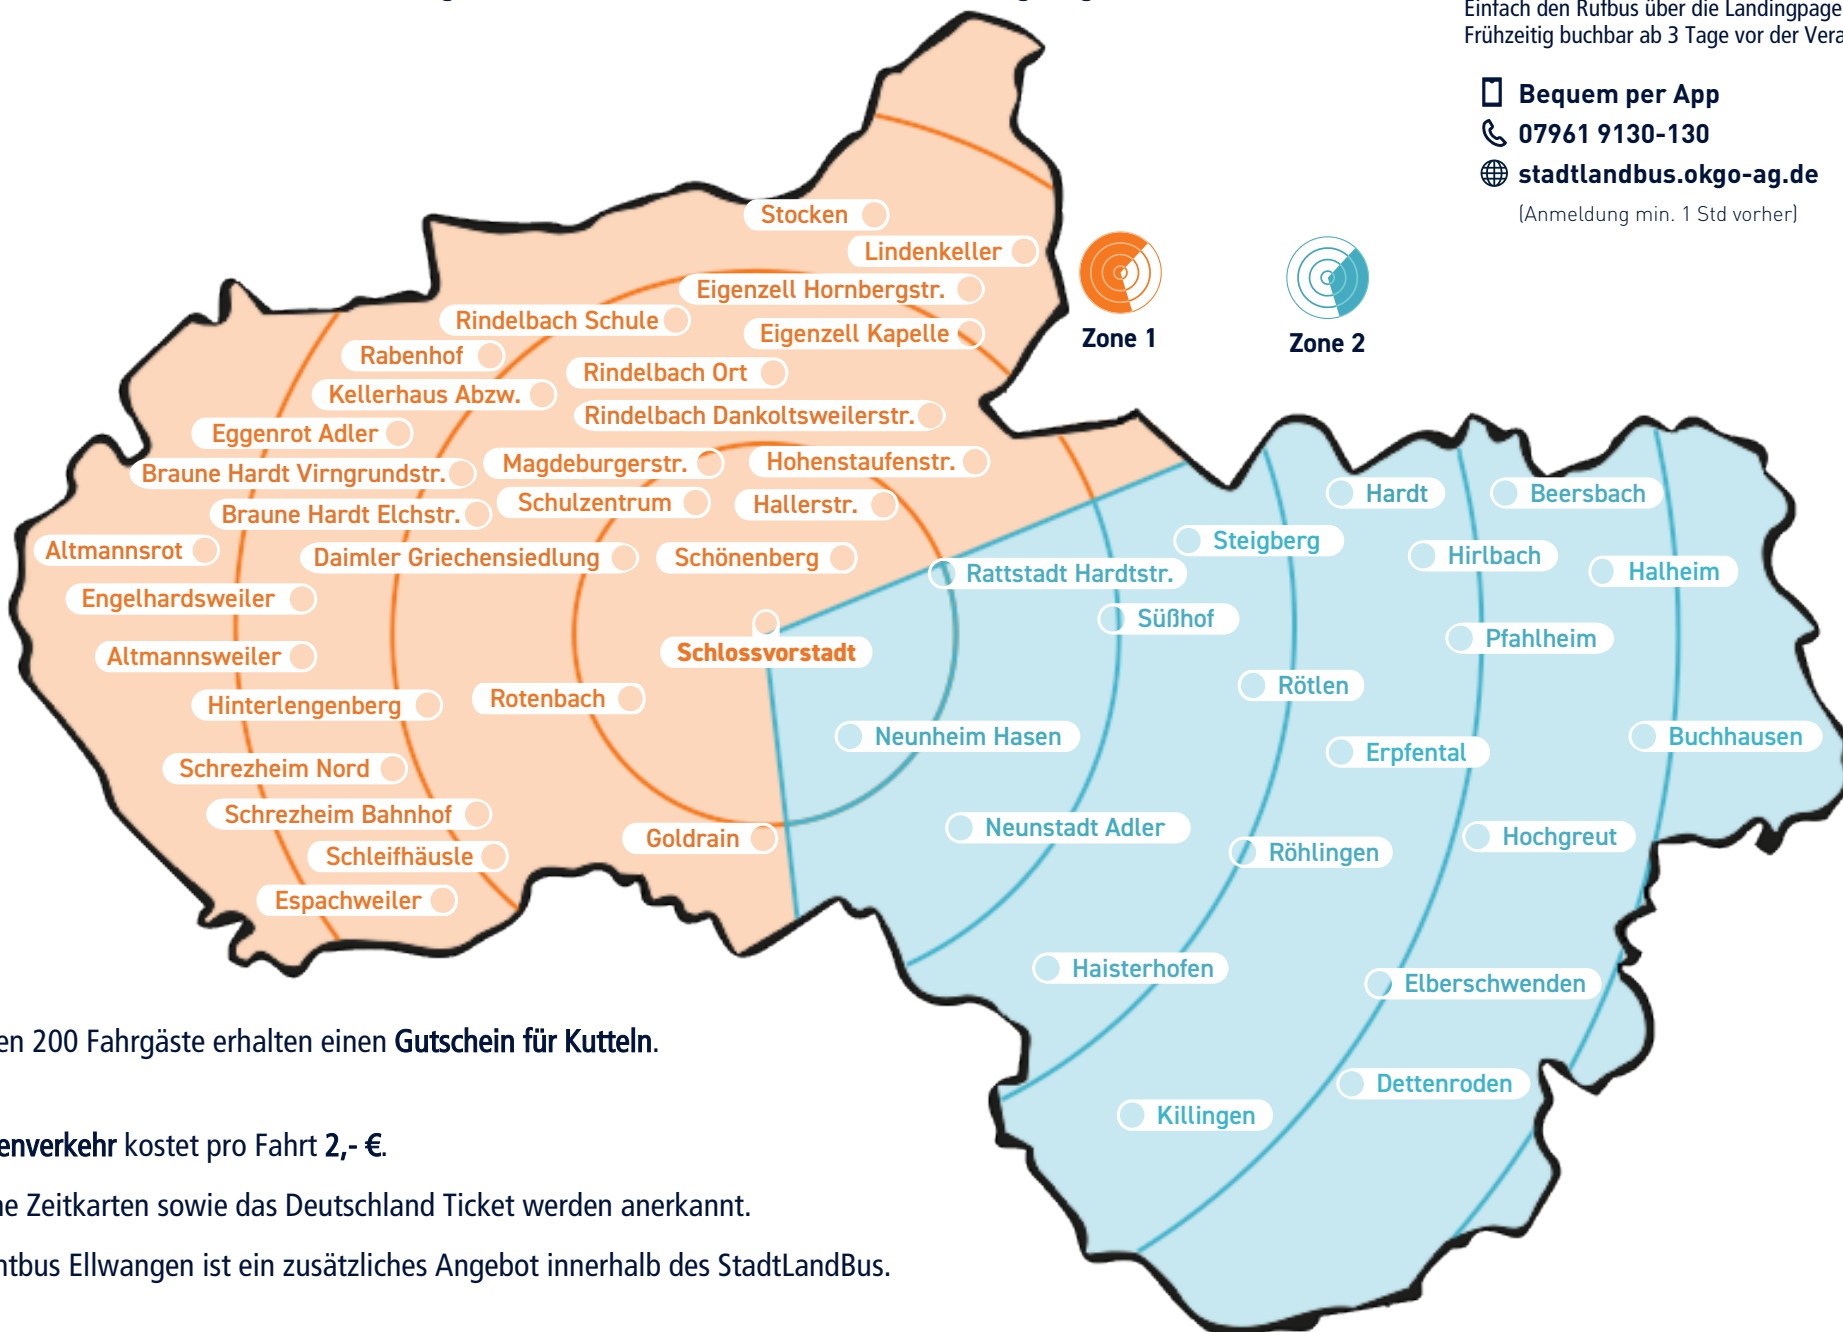

KALTER MARKT ELLWANGEN

Sonntag 12.01.2025

Busse fahren stündlich von 10:00 Uhr bis 21:00 Uhr
genaue Abfahrtszeit wird Ihnen mit der Buchung mitgeteilt

EVENTFAHRPLAN ZUM KALTEN MARKT IN ELLWANGEN
Mit dem StadtLandBus von allen Ellwanger Teilorten zum Kalten Markt und zurück. Für nur 2,- € pro Strecke. Entspannt feiern – ohne Parkplatzsuche!
An den restlichen Tagen des Kalten Markts gilt der reguläre StadtBus bzw. StadtLandBus-Fahrplan.

Einfach den Rufbus über die Landingpage buchen.
Frühzeitig buchbar ab 3 Tage vor der Veranstaltung.

 **Bequem per App**
 **07961 9130-130**
 **stadtlandbus.okgo-ag.de**
(Anmeldung min. 1 Std vorher)

i Die ersten 200 Fahrgäste erhalten einen **Gutschein für Kutteln**.

Der **Zonenverkehr** kostet pro Fahrt **2,- €**.

Sämtliche Zeitkarten sowie das Deutschland Ticket werden anerkannt.

Der Eventbus Ellwangen ist ein zusätzliches Angebot innerhalb des StadtLandBus.